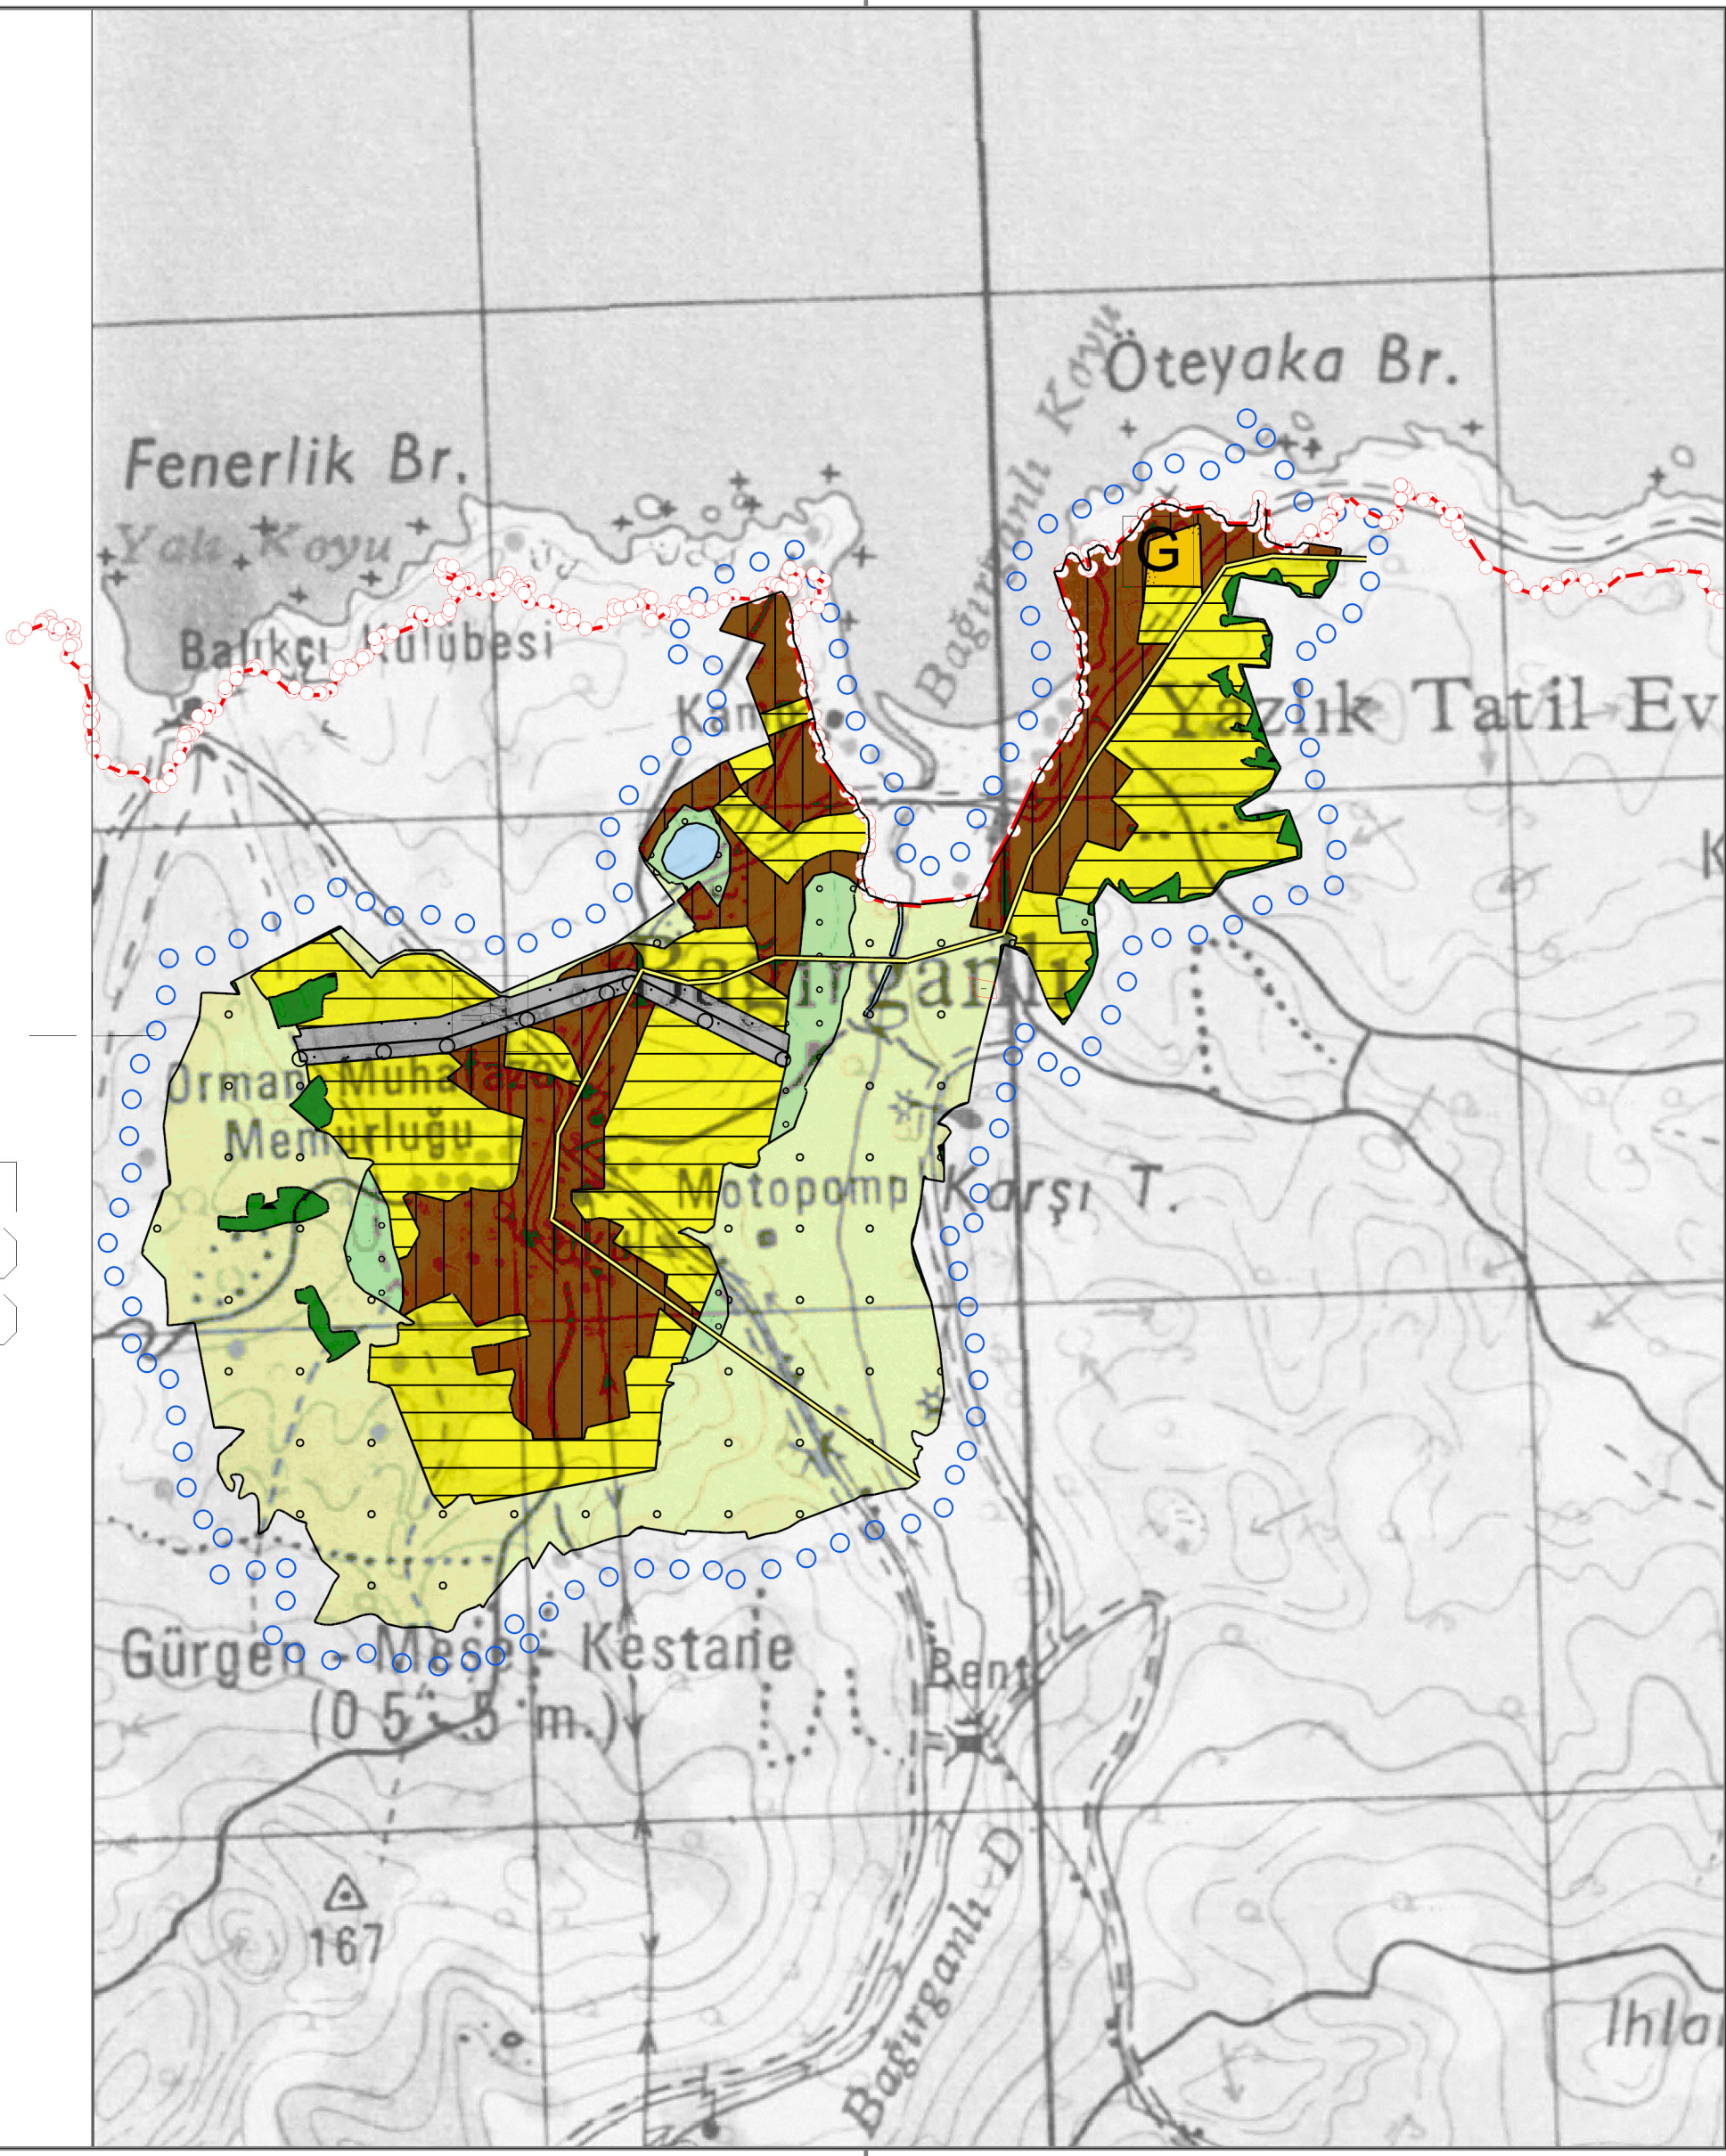

F23-C

Taş Ocak

Askeri Kamp

Yazlık Tatil Evleri

Pamuklu

Gür

4 500 000

Kefken Limanı

76

Kadirga Adası

Su Üstünde Kayalar

Harmankaya

Koru T.

Tekke Dağı T.

Sarısu Ağzı

Sarısu (Mül.)