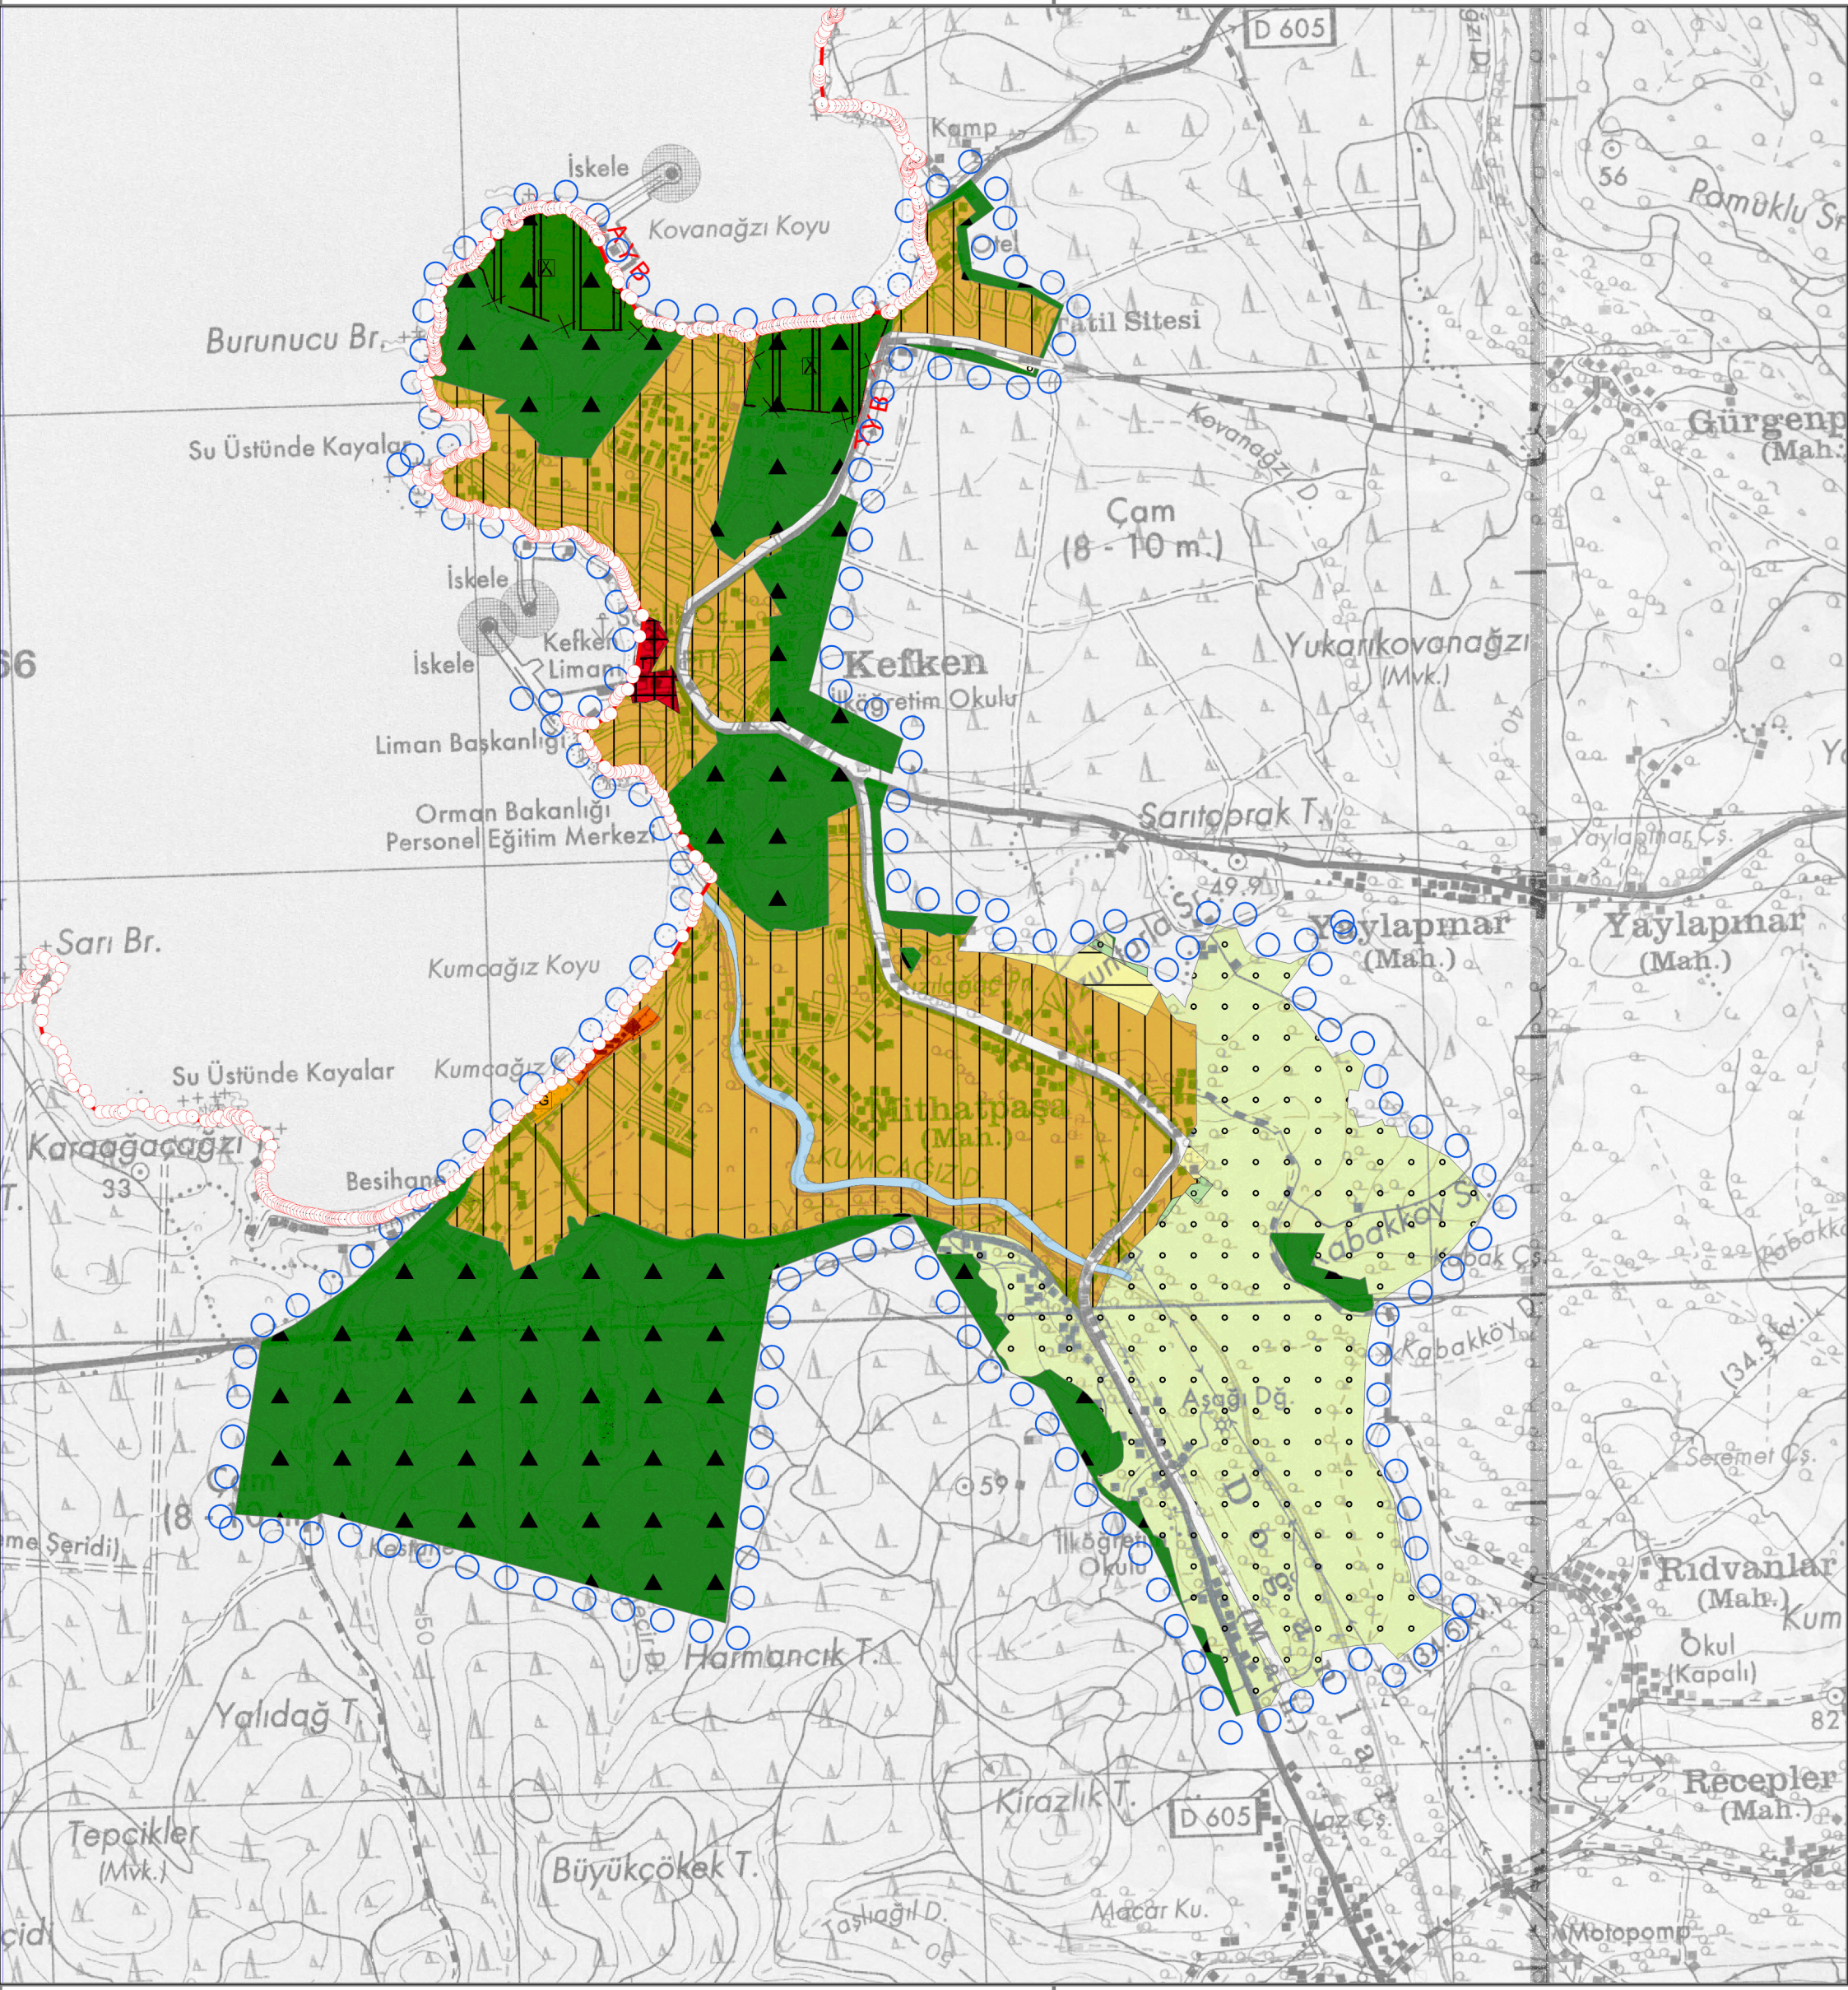

Yaylapın (Mah.) 7

T

Atatürk Paşa (Mah.)

Kabakköy Sr

Kabalıköy

Besihane

Aşağı Dğ. (34.5 kv.)

Seremet Çs.

76

Kadirga Adası

Su Üstünde Kayalar

Harmankaya

Koru T.

Tekke Dağı T.

Sarısu Ağzı

Sarısu (Mül.)

Kevakkaya

Kaynarca Pn.

Uzundüz

Taşlı Pn.

Bostanlar D.

Kızılağaç Pn.

Kışlalar T.

SARISU C.