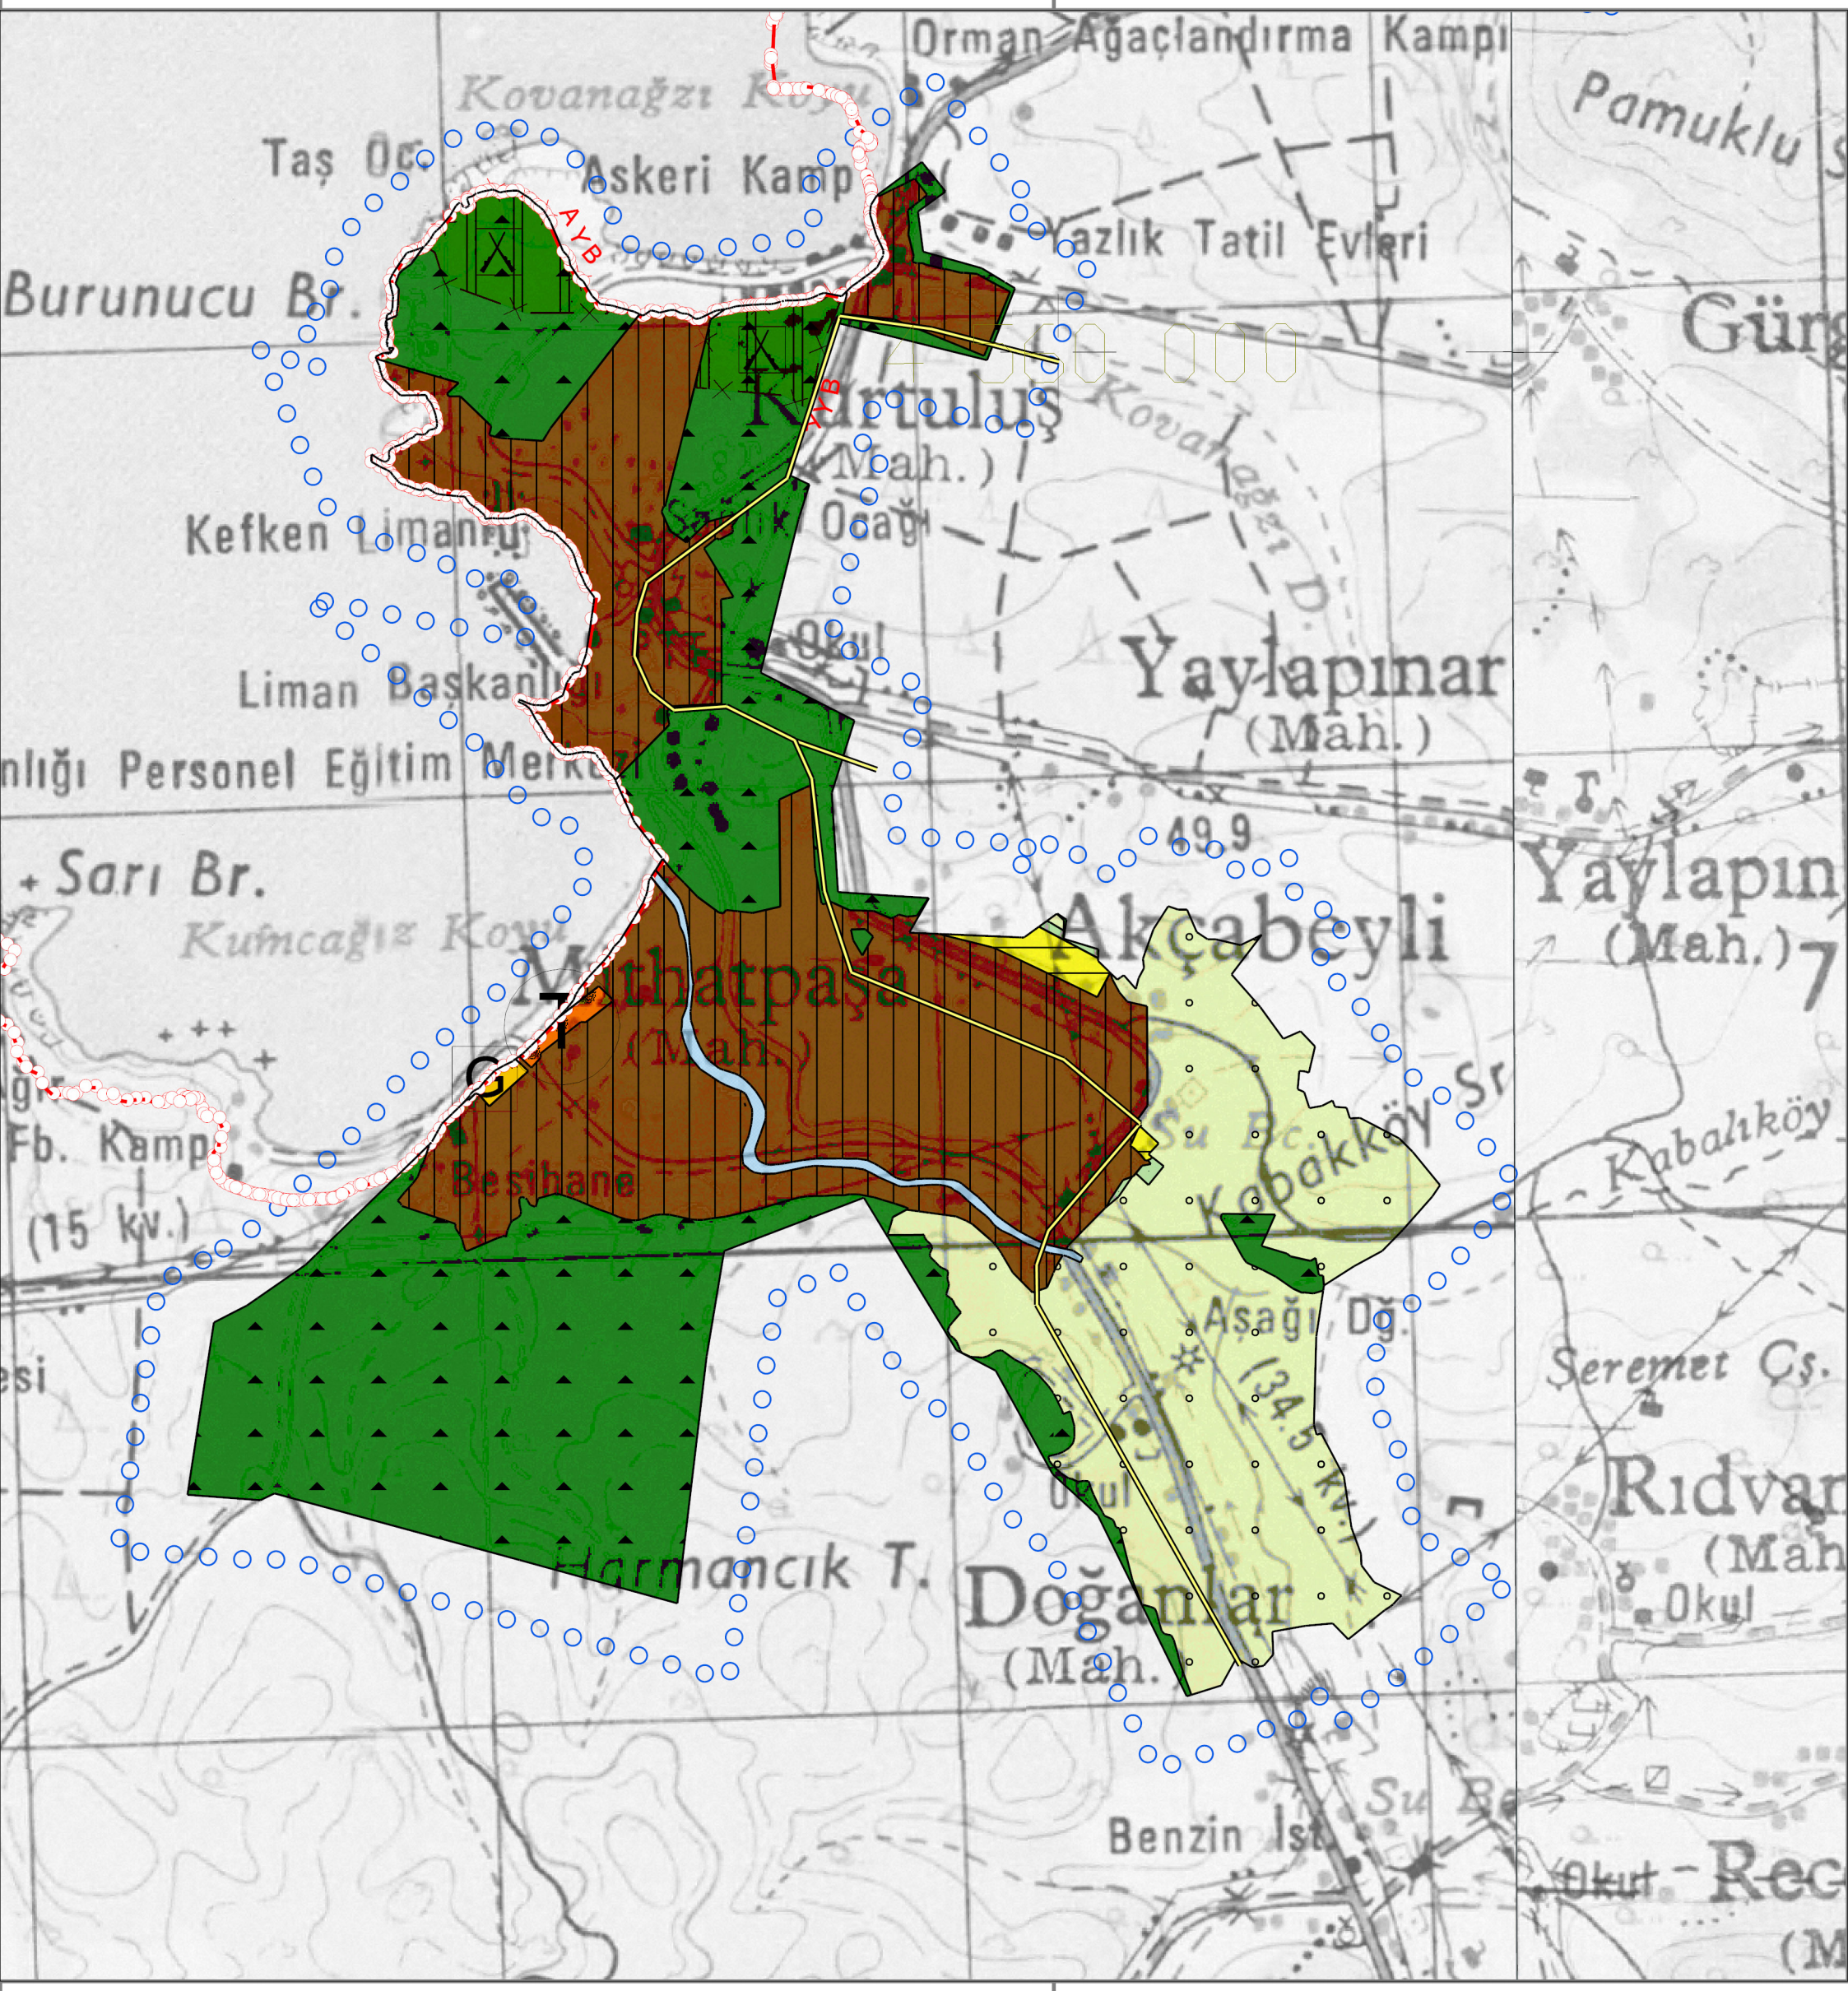

F23-C

Taş Ocak

Askeri Kamp

Yazlık Tatil Evleri

Pamuklu

Gür

4 500 000

Kefken Limanı

Okul

Yaylapınar (Mah.)

Liman Başkanlığı

Personel Eğitim Merkezi

49.9

Sarı Br.

Kumcağız Koyu

Akçabeyli

Yaylapın (Mah.) 7

T

Atatürk Paşa (Mah.)

Kabakköy Sr

Kabalıköy

Besihane

Aşağı Dğ. (34.5 kv.)

Seremet Çs.

76

Kadirga Adası

Su Üstünde Kayalar

Harmankaya

Koru T.

Tekke Dağı T.

Sarısu Ağzı

Sarısu (Mül.)