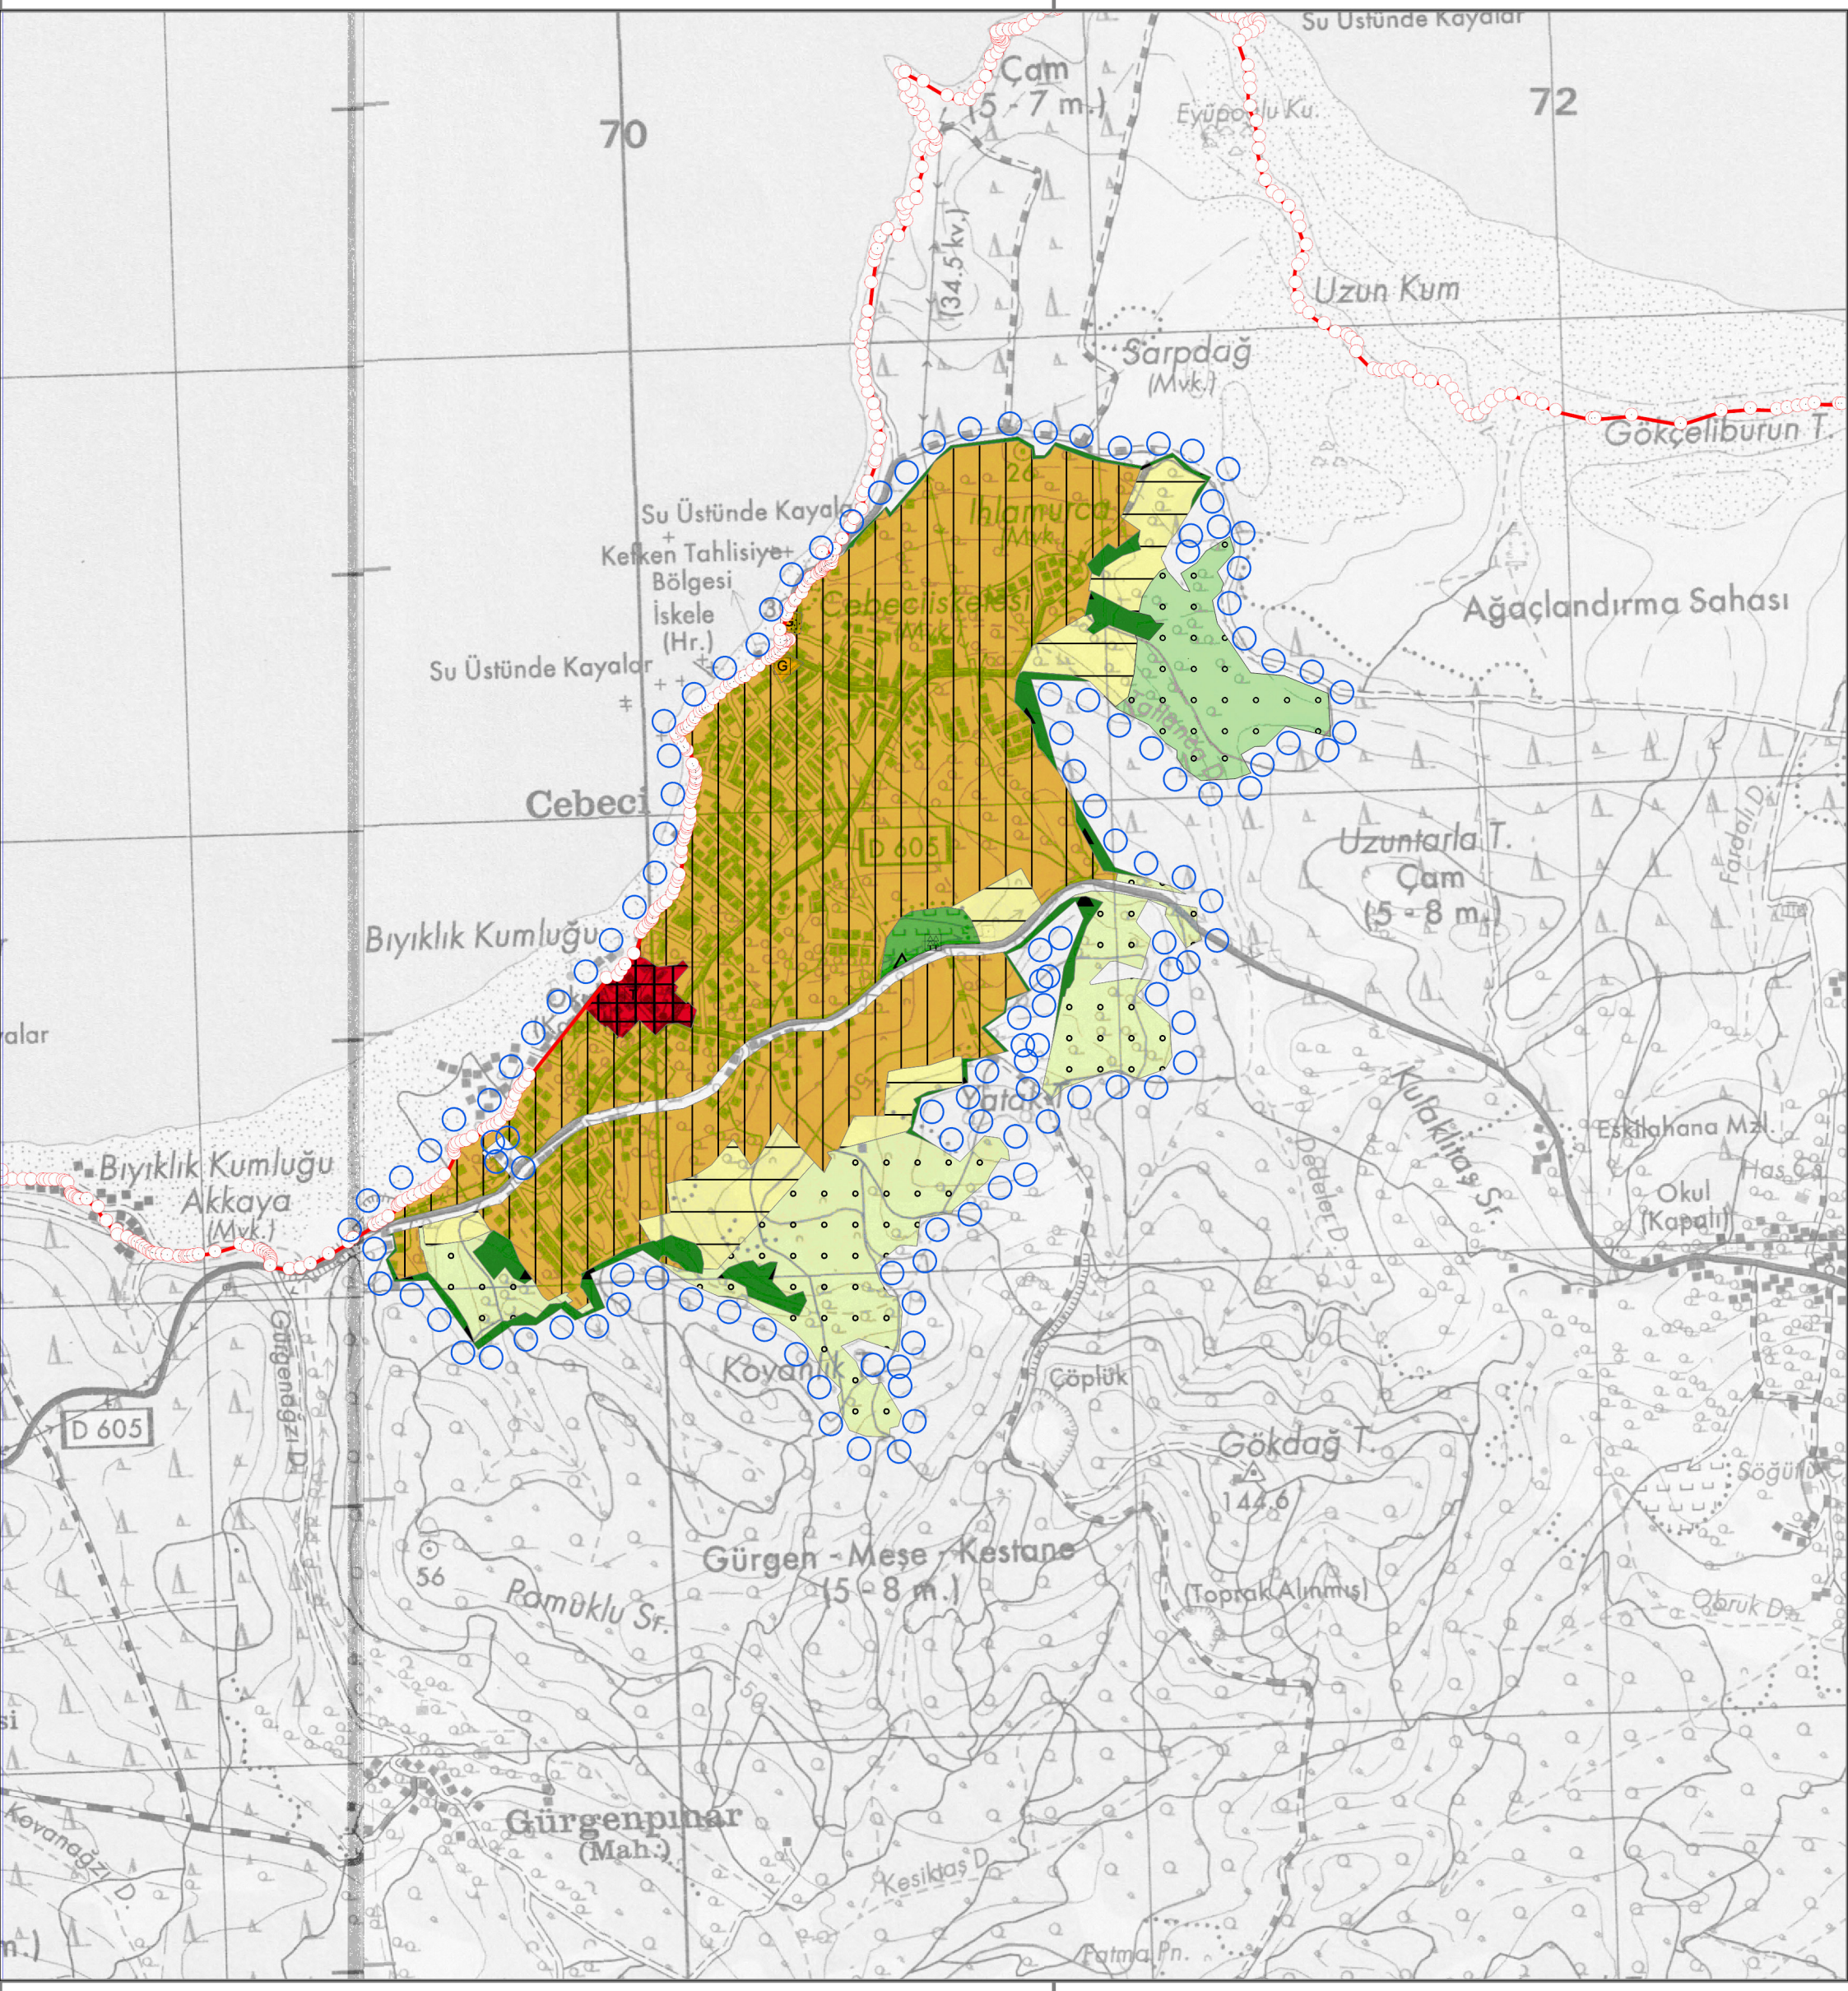

Yaylapın (Mah.) 7

T

Atatürk Paşa (Mah.)

Kabakköy Sr

Kabalıköy

Besihane

Aşağı Dğ. (34.5 kv.)

Seremet Çs.

76

Kadirga Adası

Su Üstünde Kayalar

Harmankaya

Koru T.

Tekke Dağı T.

Sarısu Ağzı

Sarısu (Mül.)