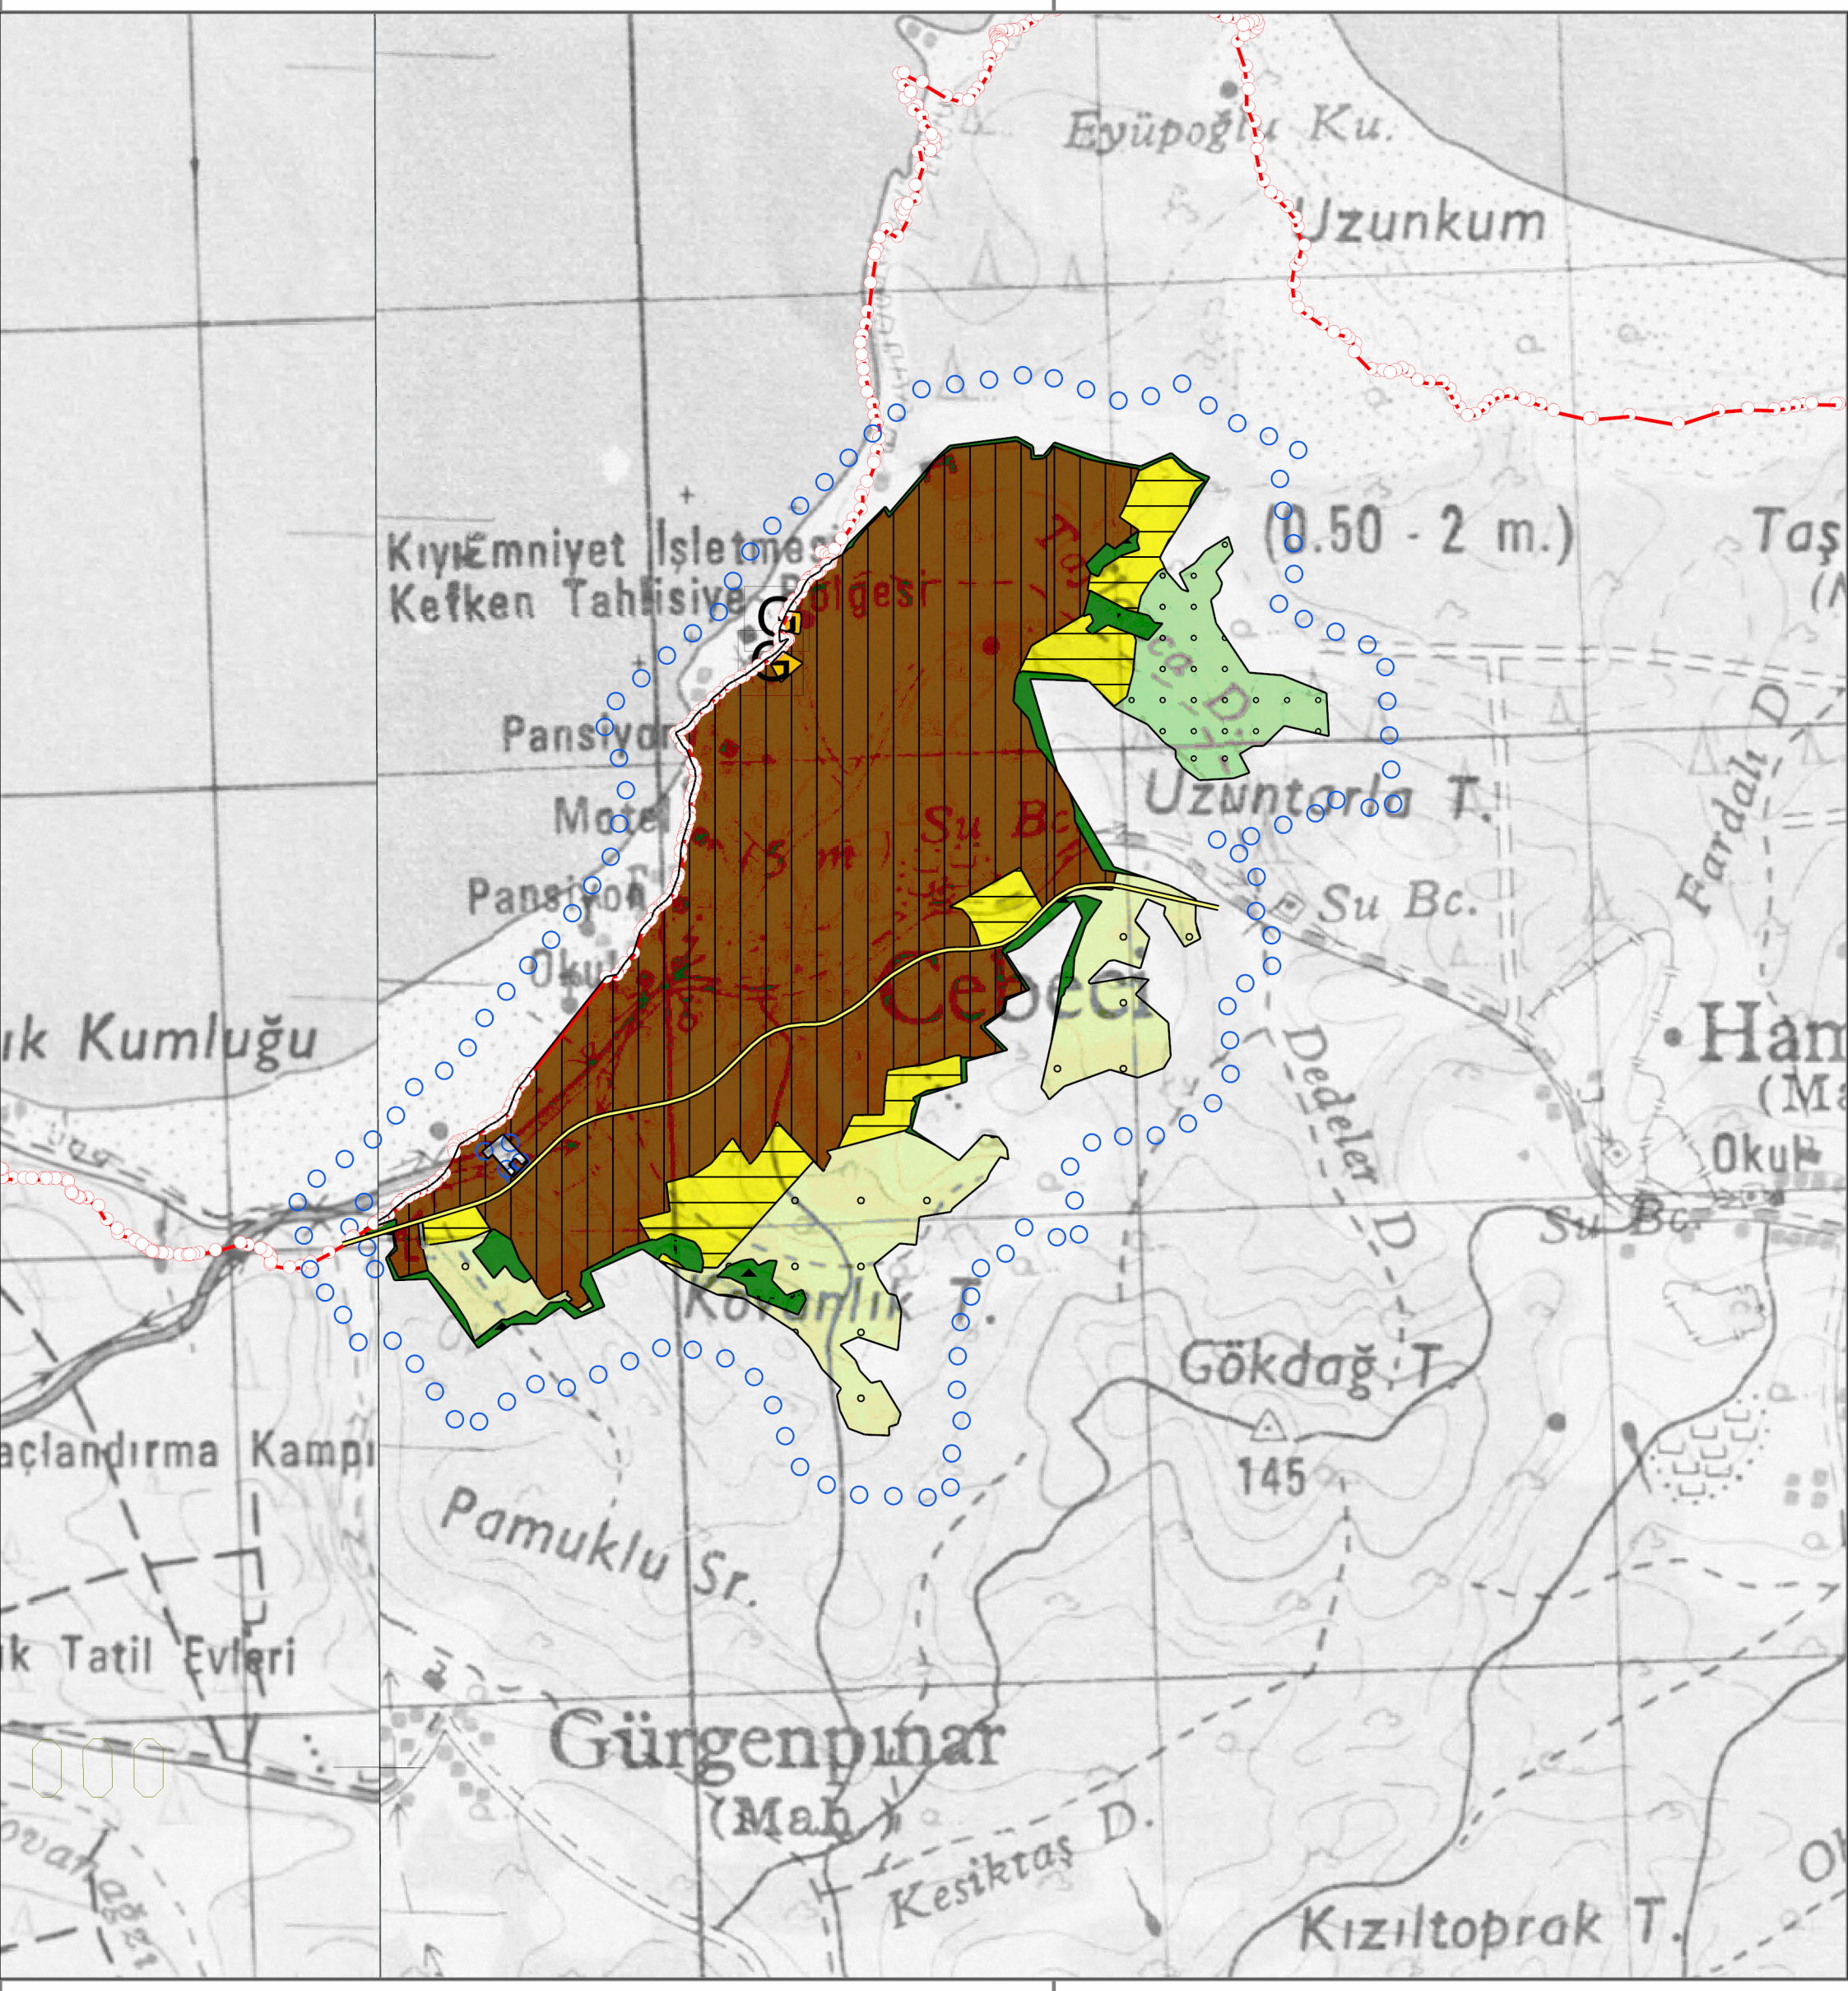

F23-C

Taş Ocak

Askeri Kamp

Yazlık Tatil Evleri

Pamuklu

Gür

4 500 000

Kefken Limanı

Okul

Yaylapınar (Mah.)

Liman Başkanlığı

Personel Eğitim Merkezi

49.9

Sarı Br.

Kumcağız Koyu

Akçabeyli

Yaylapın (Mah.) 7

T

Atatürk Paşa (Mah.)

Kabakköy Sr

Kabalıköy

Besihane

Aşağı Dğ. (34.5 kv.)

Seremet Çs.

76

Kadirga Adası

Su Üstünde Kayalar

Harmankaya

Koru T.

Tekke Dağı T.

Sarısu Ağzı

Sarısu (Mül.)